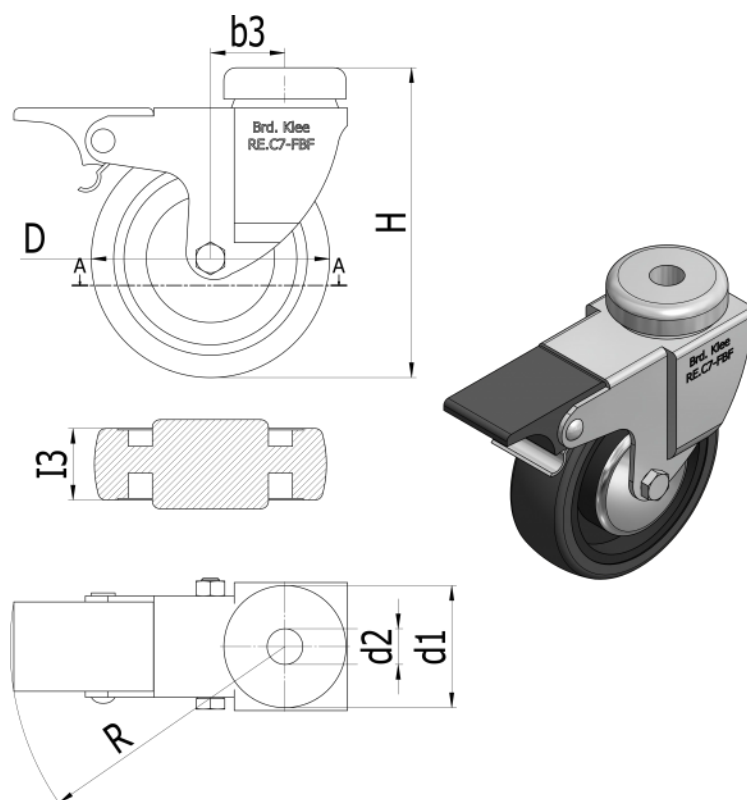

Varenummer: 2314452311
Beskrivelse: E+G Gummi hjul 452311
RE.C7-080-FBF Drejeligt konsol m/bremse

Mål

$b3 = 25$

$D = 80$

$d1 = 41$

$d2 = 12$

$H = 104$

$I3 = 24$

$N = 550$

$R = 91$

Vægt = 430